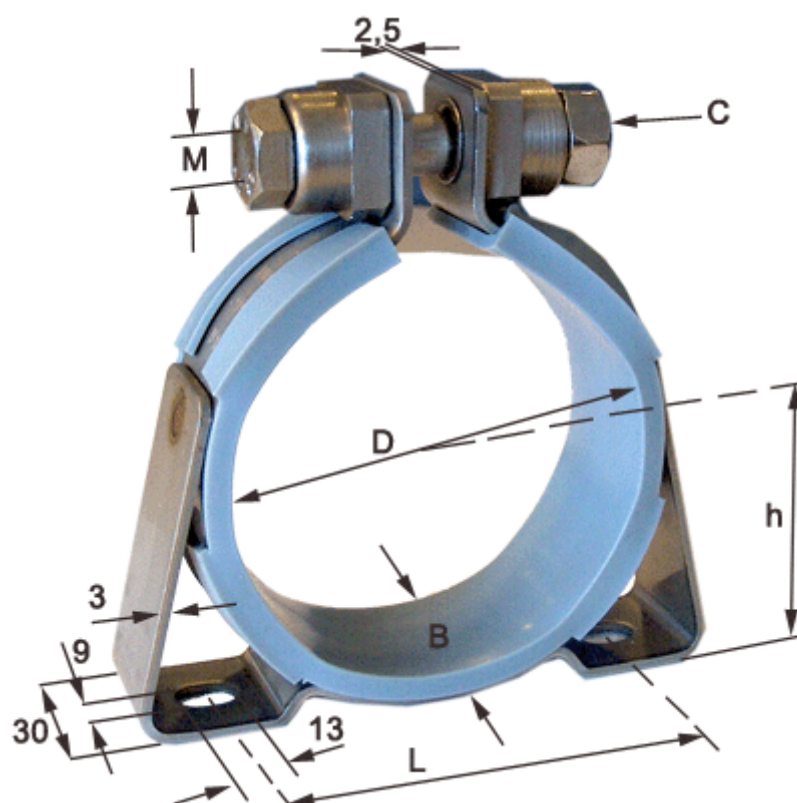

Varenummer: 021816011108
Beskrivelse: Norma holdebånd med konsol og gummi
SPGU 6011. 108/30 SK

Mål

Bredde B	= 30
C (Skruetype)	= SK skrue med sekskanthoved
Diameter D	= 108
h	= 62
L	= 100